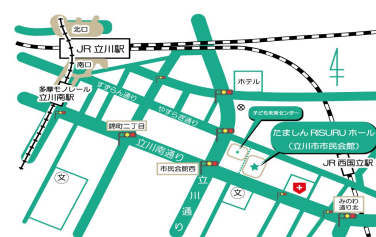

立川保育セミナー 2023

4年ぶりに「立川保育セミナー」を開催いたします。

今回は、「新訂・乳児保育の実際」が出版されたことを機に 乳児保育をテーマにします。

子どもを主体にした保育実践に向け“子ども観”“保育者の専門性”等々について改めて学びましょう。

保育園の、園長・主任・職員の方々、是非皆様お誘いあわせの上ご参加ください。

立川保育セミナー実行委員会

日 時	2023年11月25日(土) 午前9時30分～午後4時
会 場	立川市 RISURU ホール【旧立川市民会館】 B1F 展示室兼練習室（立川駅南口から徒歩13分）
会 費	5,000 円
定 員	60名
内 容	

【バスでの行き方】

立川バス「立川駅南口」より
「国立駅南口」行き4番のりば

午前 ①	9:30 ~ 12:00	新訂「乳児保育の実際」を読む	〈和地由枝〉
午後 ②	1:00 ~ 2:00	楽しむ 「わらべうた、ゴロ合わせ、詩」	
	2:10 ~ 3:30	学ぶ 「認識過程と遊び」	〈八木道子〉
③	3:35 ~	まとめ	

下記の申込書を FAX もしくはメールでコダーイ芸術教育研究所にお送りいただき、参加費を郵便振替にてお振込み下さい。振込用紙通信欄に「立川保育セミナー参加費」と明記してください。